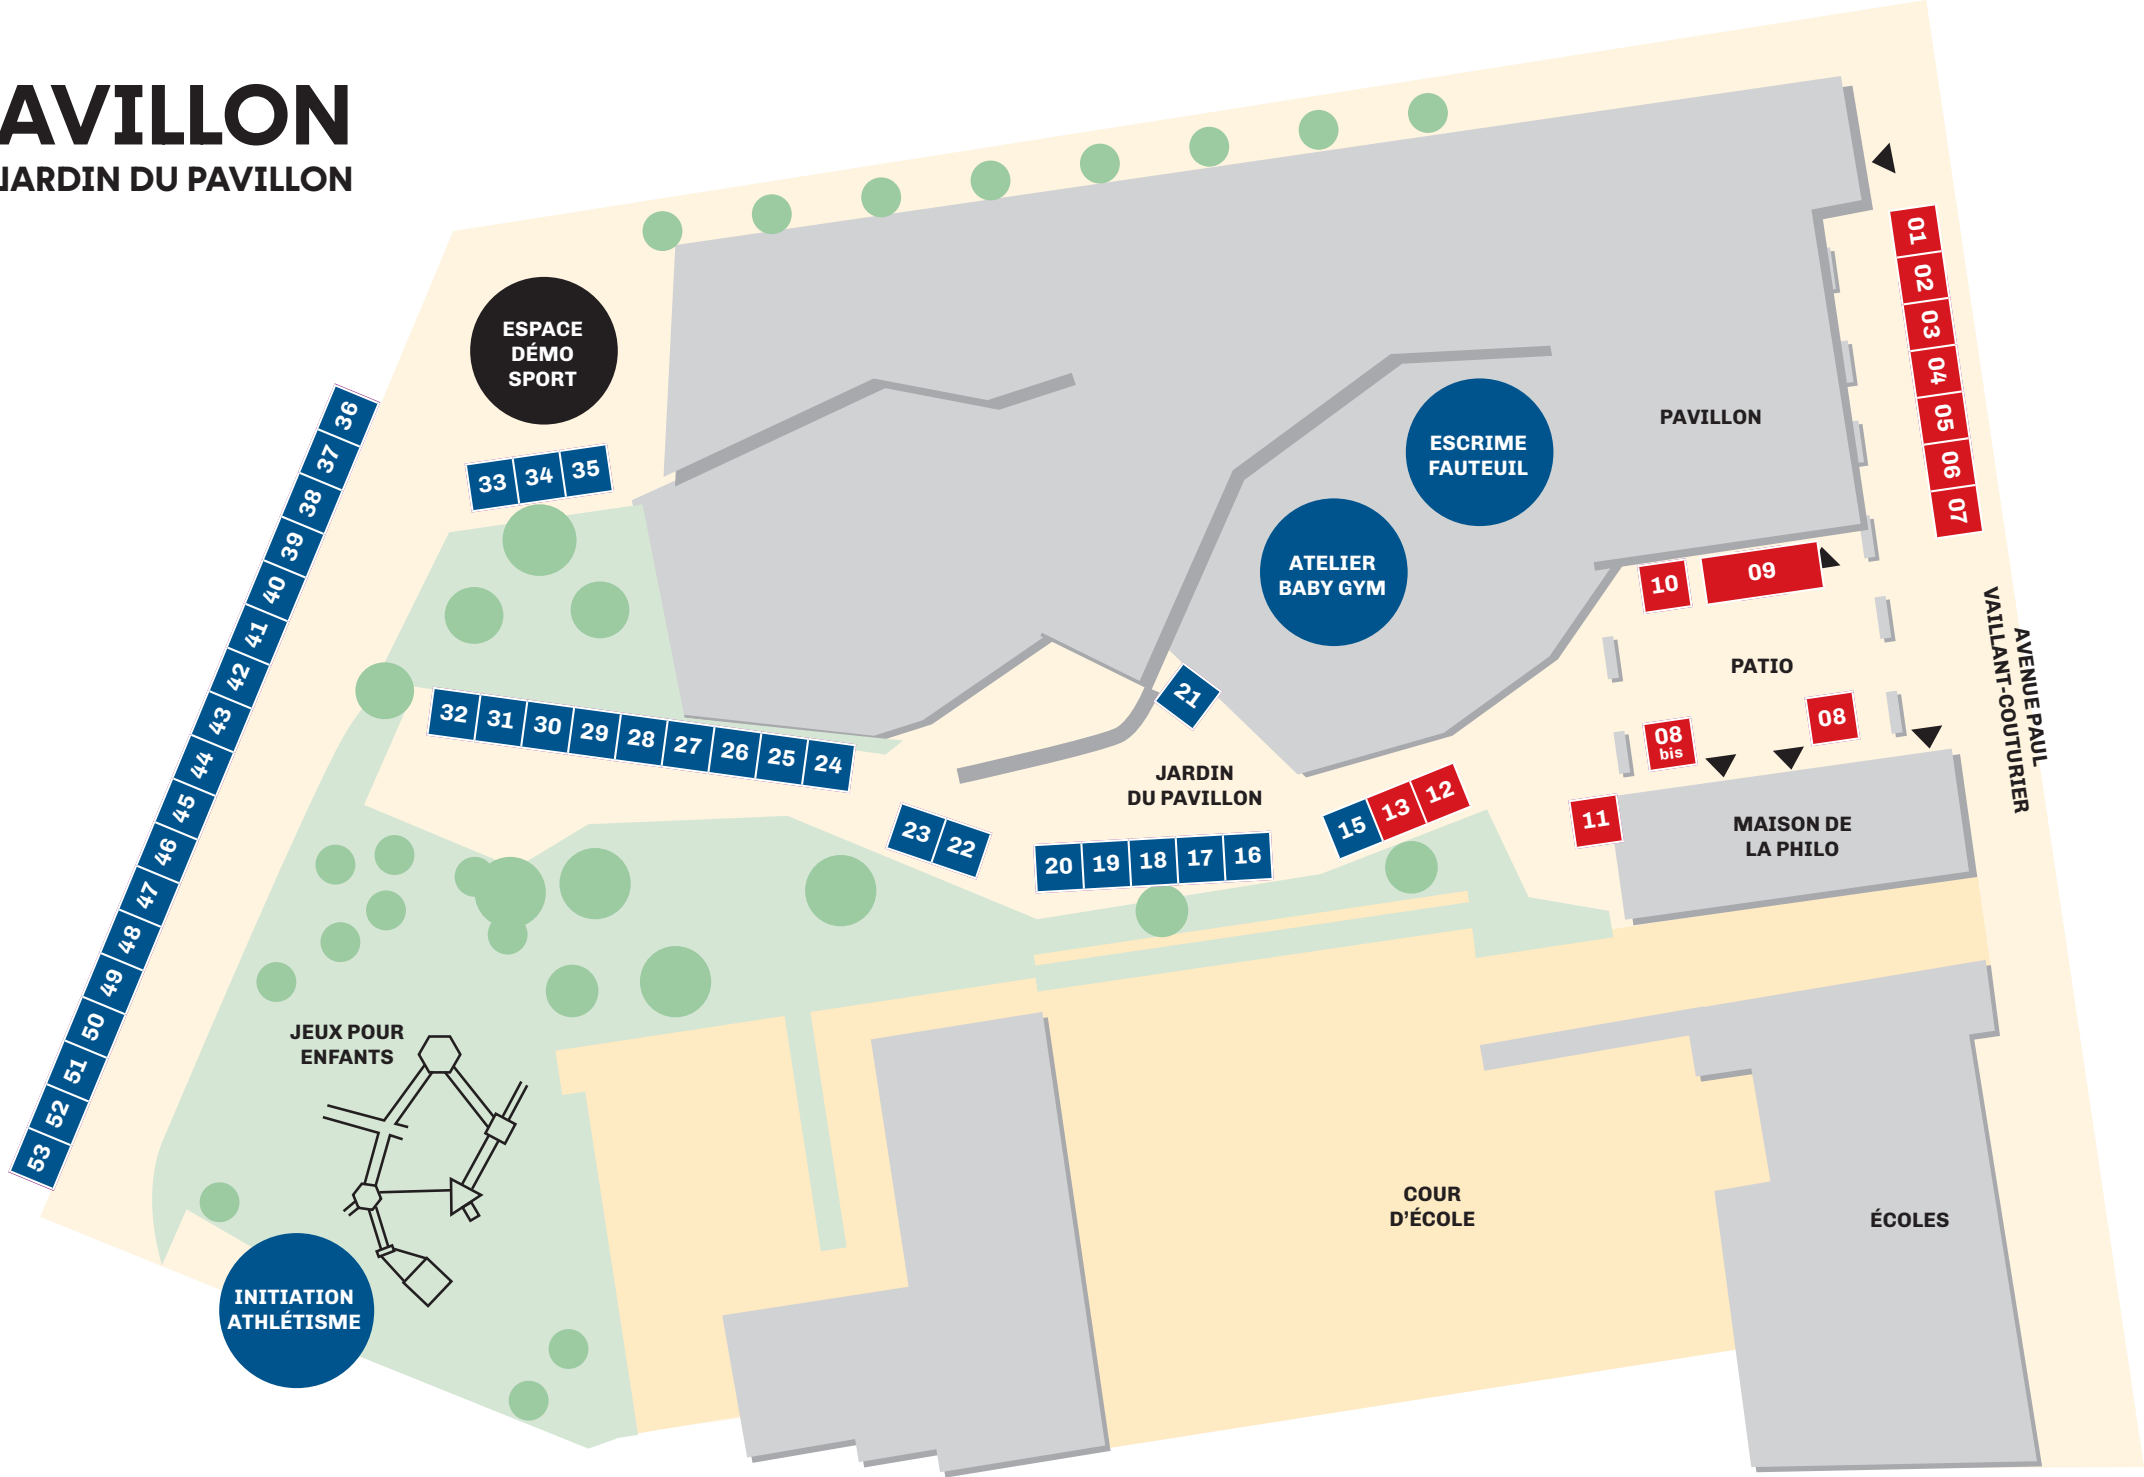

PAVILLON

ET JARDIN DU PAVILLON